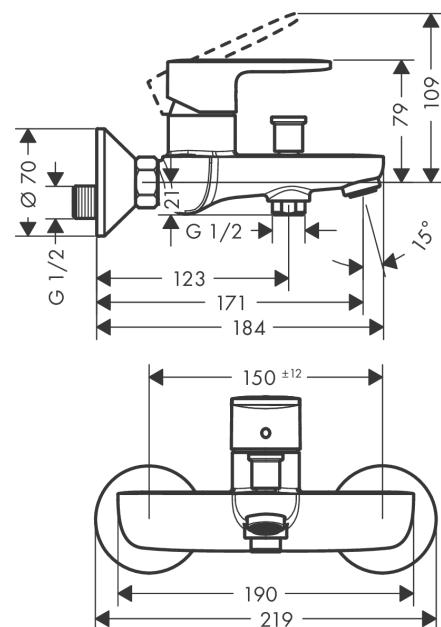

Vernis Blend

ééngreeps badmengkraan opbouw

Oppervlakte finish: **mat zwart** Artikelnummer: **71440670**

Beschrijving

- voorsprong uitloop 171 mm
- hartafstand 150 ± 12 mm
- straalsoort mengkraan: Normale straal
- maximale doorstroomhoeveelheid bij 3 bar: 22,5 l/min
- keramisch kardoes
- SafetyFunctie instelbare heetwaterbegrenzing
- omstelling met automatische reset
- incl. s-koppelingen en rozetten
- Kiwa K6161_Mechanical Mixers EN817

Artikeldetails

Vrijblijvende advies
verkoopprijs excl. BTW 152,25 €

Vrijblijvende advies
verkoopprijs incl. BTW 184,22 €

Technologie

Productfoto

Maattekening

Doorstroomdiagram

- ① Shower outlet with 1B-resistance
- ② Uitlaat bad