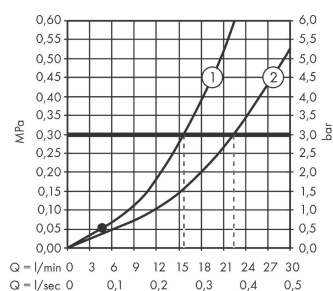

Vernis Blend

ééngreeps badmengkraan opbouw

Oppervlakte finish: **mat zwart** Artikelnummer: **71440670**

Beschrijving

- voorsprong uitloop 171 mm
- hartafstand 150 ± 12 mm
- straalsoort mengkraan: Normale straal
- maximale doorstroomhoeveelheid bij 3 bar: 22,5 l/min
- keramisch kardoes
- SafetyFunctie instelbare heetwaterbegrenzing
- omstelling met automatische reset
- incl. s-koppelingen en rozetten
- Kiwa K6161_Mechanical Mixers EN817

Artikeldetails

Vrijblijvende advies
verkoopprijs excl. BTW 152,25 €

Vrijblijvende advies
verkoopprijs incl. BTW 184,22 €

Technologie

Productfoto

Maattekening

Doorstroomdiagram

- ① Shower outlet with 1B-resistance
- ② Uitlaat bad